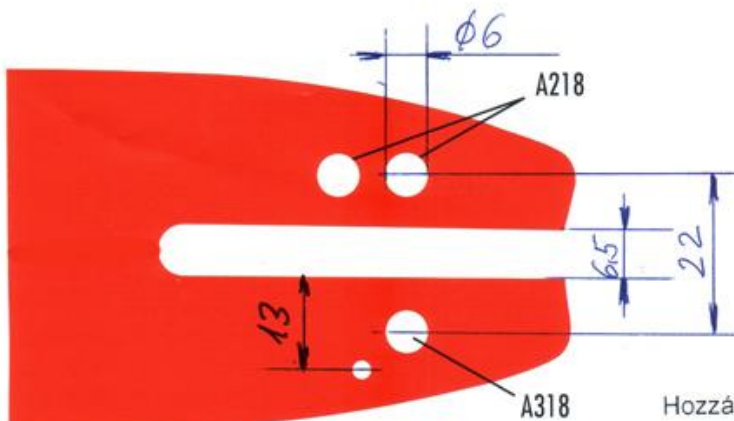

Hozzá tartozó láncméret: **3/8" Pico 1,3 mm**
3/8" Pico 1,1 mm

A041/K041

AEG®, ALPINA® ELECTRIC, BERNARD, BOSCH,
CASTOR® ELECTRIC, CRAFTSMAN®, DOLMAR®,
ECHO®, EFCO®, EINHELL, ESPER, HITACHI,
HUSQVARNA®, OPEM, IKRA, JOBU, MAFELL,
MAKITA®, MC CULLOCH®, OLEO-MAC®, PARTNER®,
POULAN®, RYOBI®, SHINDAIWA®/SDK/ISEKI,
SHINGU, SKIL®, STANLEY®, STEINMAX, TANAKA®,
ZENOAH®

Hozzá tartozó láncméret: **3/8" Pico 1,3 mm**

A218/A318

ALKO, BELL PICKPINE, BLACK&DECKER®,
BULLCRAFT, MC CULLOCH®, POWER PRUNER®,
REMINGTON®, RYOBI®, SHARK, SHINDAIWA®,
STEINMAX, STIGA®

Hozzá tartozó láncméret: **3/8" Pico 1,3 mm**

Hozzá tartozó láncméret: .325" 1,3 mm
.325" 1,5 mm

D009

ALPINA*, CASTOR*, HUSQVARNA*, PARTNER*,
SHINDAIWA*/SDK/ISEKI, SOLO*

Hozzá tartozó láncméret: 3/8" 1,5 mm

D025

OPEM, STIHL

Hozzá tartozó láncméret: 3/8" 1,6 mm
.325" 1,6 mm