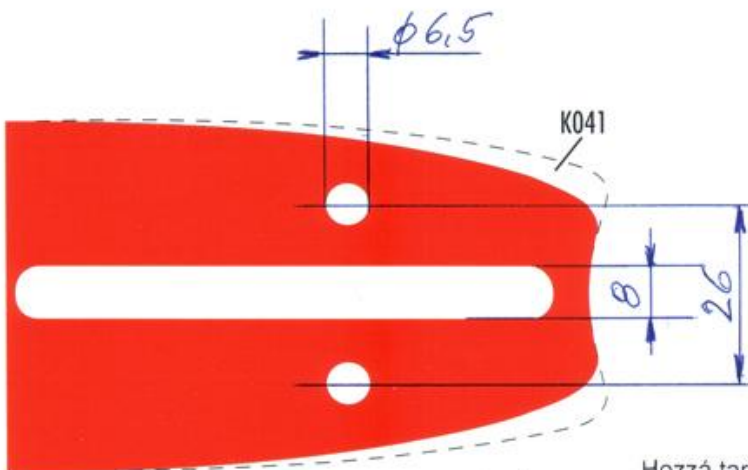

Ellenőrizze a vezetőlap felfogatásának méretét, és a jobb felső azonosítóra keresve a webáruház kínálatban válassza ki a megfelelő hosszúságú vezetőt!

A074

ALPINA®, CASTOR®, GARDEN, METABO®,
OLEO-MAC® **STIHL**

Hozzá tartozó láncméret: **3/8" Pico 1,3 mm**
3/8" Pico 1,1 mm

A041/K041

AEG®, ALPINA® ELECTRIC, BERNARD, BOSCH,
CASTOR® ELECTRIC, CRAFTSMAN®, DOLMAR®,
ECHO®, EFCO®, EINHELL, ESPER, HITACHI,
HUSQVARNA®, OPEM, IKRA, JOBU, MAFELL,
MAKITA®, MC CULLOCH®, OLEO-MAC®, PARTNER®,
POULAN®, RYOBI®, SHINDAIWA®/SDK/ISEKI,
SHINGU, SKIL®, STANLEY®, STEINMAX, TANAKA®,
ZENOAH®

Hozzá tartozó láncméret: **3/8" Pico 1,3 mm**

A218/A318

ALKO, BELL PICKPINE, BLACK&DECKER®,
BULLCRAFT, MC CULLOCH®, POWER PRUNER®,
REMINGTON®, RYOBI®, SHARK, SHINDAIWA®,
STEINMAX, STIGA®

Hozzá tartozó láncméret: **3/8" Pico 1,3 mm**

Hozzá tartozó láncméret: .325" 1,3 mm
.325" 1,5 mm

D009

ALPINA*, CASTOR*, HUSQVARNA*, PARTNER*,
SHINDAIWA*/SDK/ISEKI, SOLO*

Hozzá tartozó láncméret: 3/8" 1,5 mm

D025

OPEM, STIHL

Hozzá tartozó láncméret: 3/8" 1,6 mm
.325" 1,6 mm