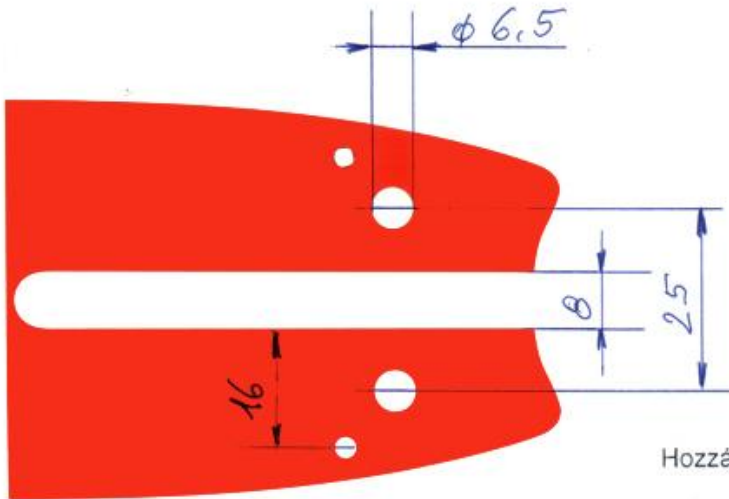

Ellenőrizze a vezetőlap felfogatásának méretét, és a jobb felső azonosítóra keresve a webáruház kínálatban válassza ki a megfelelő hosszúságú vezetőt!

A074

ALPINA®, CASTOR®, GARDEN, METABO®,
OLEO-MAC® **STIHL**

Hozzá tartozó láncméret: **3/8" Pico 1,3 mm**
3/8" Pico 1,1 mm

A041/K041

AEG®, ALPINA® ELECTRIC, BERNARD, BOSCH,
CASTOR® ELECTRIC, CRAFTSMAN®, DOLMAR®,
ECHO®, EFCO®, EINHELL, ESPER, HITACHI,
HUSQVARNA®, OPEM, IKRA, JOBU, MAFELL,
MAKITA®, MC CULLOCH®, OLEO-MAC®, PARTNER®,
POULAN®, RYOBI®, SHINDAIWA®/SDK/ISEKI,
SHINGU, SKIL®, STANLEY®, STEINMAX, TANAKA®,
ZENOAH®

Hozzá tartozó láncméret: **3/8" Pico 1,3 mm**

A218/A318

ALKO, BELL PICKPINE, BLACK&DECKER®,
BULLCRAFT, MC CULLOCH®, POWER PRUNER®,
REMINGTON®, RYOBI®, SHARK, SHINDAIWA®,
STEINMAX, STIGA®

Hozzá tartozó láncméret: **3/8" Pico 1,3 mm**

Hozzá tartozó láncméret: .325" 1,3 mm
.325" 1,5 mm

D009

ALPINA*, CASTOR*, HUSQVARNA*, PARTNER*,
SHINDAIWA*/SDK/ISEKI, SOLO*

Hozzá tartozó láncméret: 3/8" 1,5 mm

D025

OPEM, STIHL

Hozzá tartozó láncméret: 3/8" 1,6 mm
.325" 1,6 mm