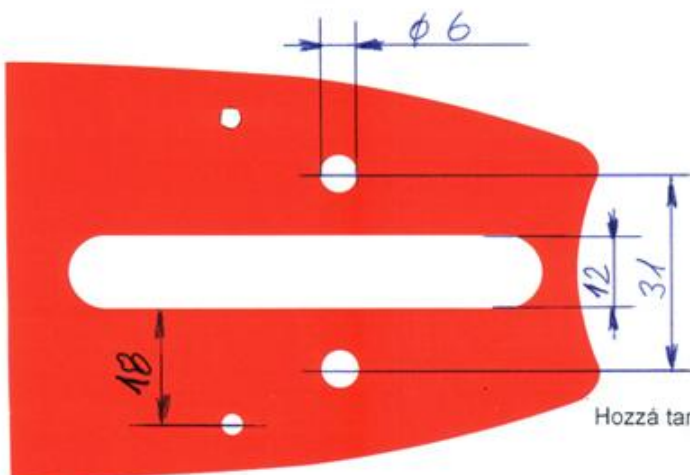

Hozzá tartozó láncméret: .325" 1,3 mm
.325" 1,5 mm

D009

ALPINA*, CASTOR*, HUSQVARNA*, PARTNER*,
SHINDAIWA*/SDK/ISEKI, SOLO*

Hozzá tartozó láncméret: 3/8" 1,5 mm

D025

OPEM, STIHL

Hozzá tartozó láncméret: 3/8" 1,6 mm
.325" 1,6 mm