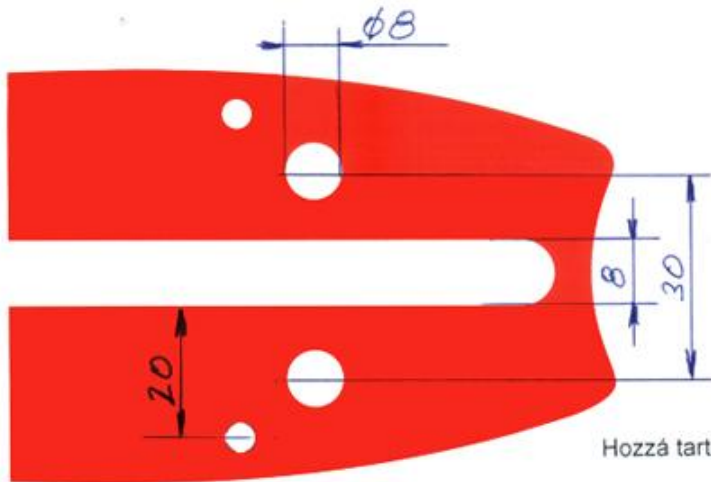

Hozzá tartozó láncméret: **3/8" Pico 1,3 mm**

A218/A318

ALKO, BELL PICKPINE, BLACK&DECKER®,
BULLCRAFT, MC CULLOCH®, POWER PRUNER®,
REMINGTON®, RYOBI®, SHARK, SHINDAIWA®,
STEINMAX, STIGA®

Hozzá tartozó láncméret: **3/8" Pico 1,3 mm**

Hozzá tartozó láncméret: .325" 1,3 mm
.325" 1,5 mm

D009

ALPINA*, CASTOR*, HUSQVARNA*, PARTNER*,
SHINDAIWA*/SDK/ISEKI, SOLO*

Hozzá tartozó láncméret: 3/8" 1,5 mm

D025

OPEM, STIHL

Hozzá tartozó láncméret: 3/8" 1,6 mm
.325" 1,6 mm