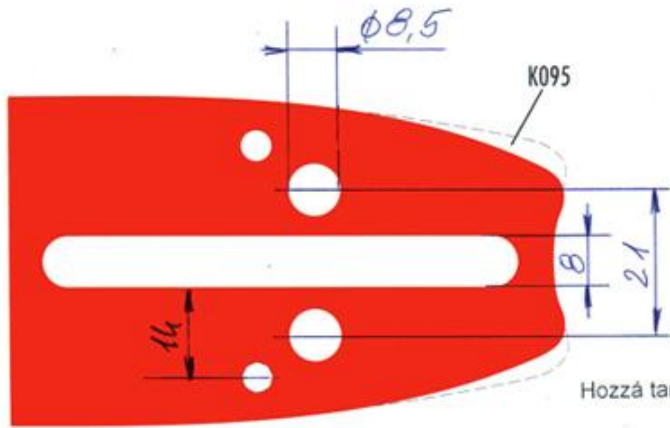

A095/K095

ALKO, ALPINA*, ISOFLOAT BLITZ, CASTOR*,
ISOFLOAT, DOLMAR*, DYNAMAC, FOLUX,
FRONTIER, HANDY, HOMELITE*, OPEM,
HUSQVARNA*, JOBU, JONSERED*, MAFELL,
MC CULLOCH*, MONDIAL, NAUTAC, OLEOMAC,
PARTNER*, MINIFARMERSAW, PIONEER,
SHINDAIWA*, STANLEY*, ZENOAH*

Hozzá tartozó láncméret: .325" 1,3 mm
.325" 1,5 mm